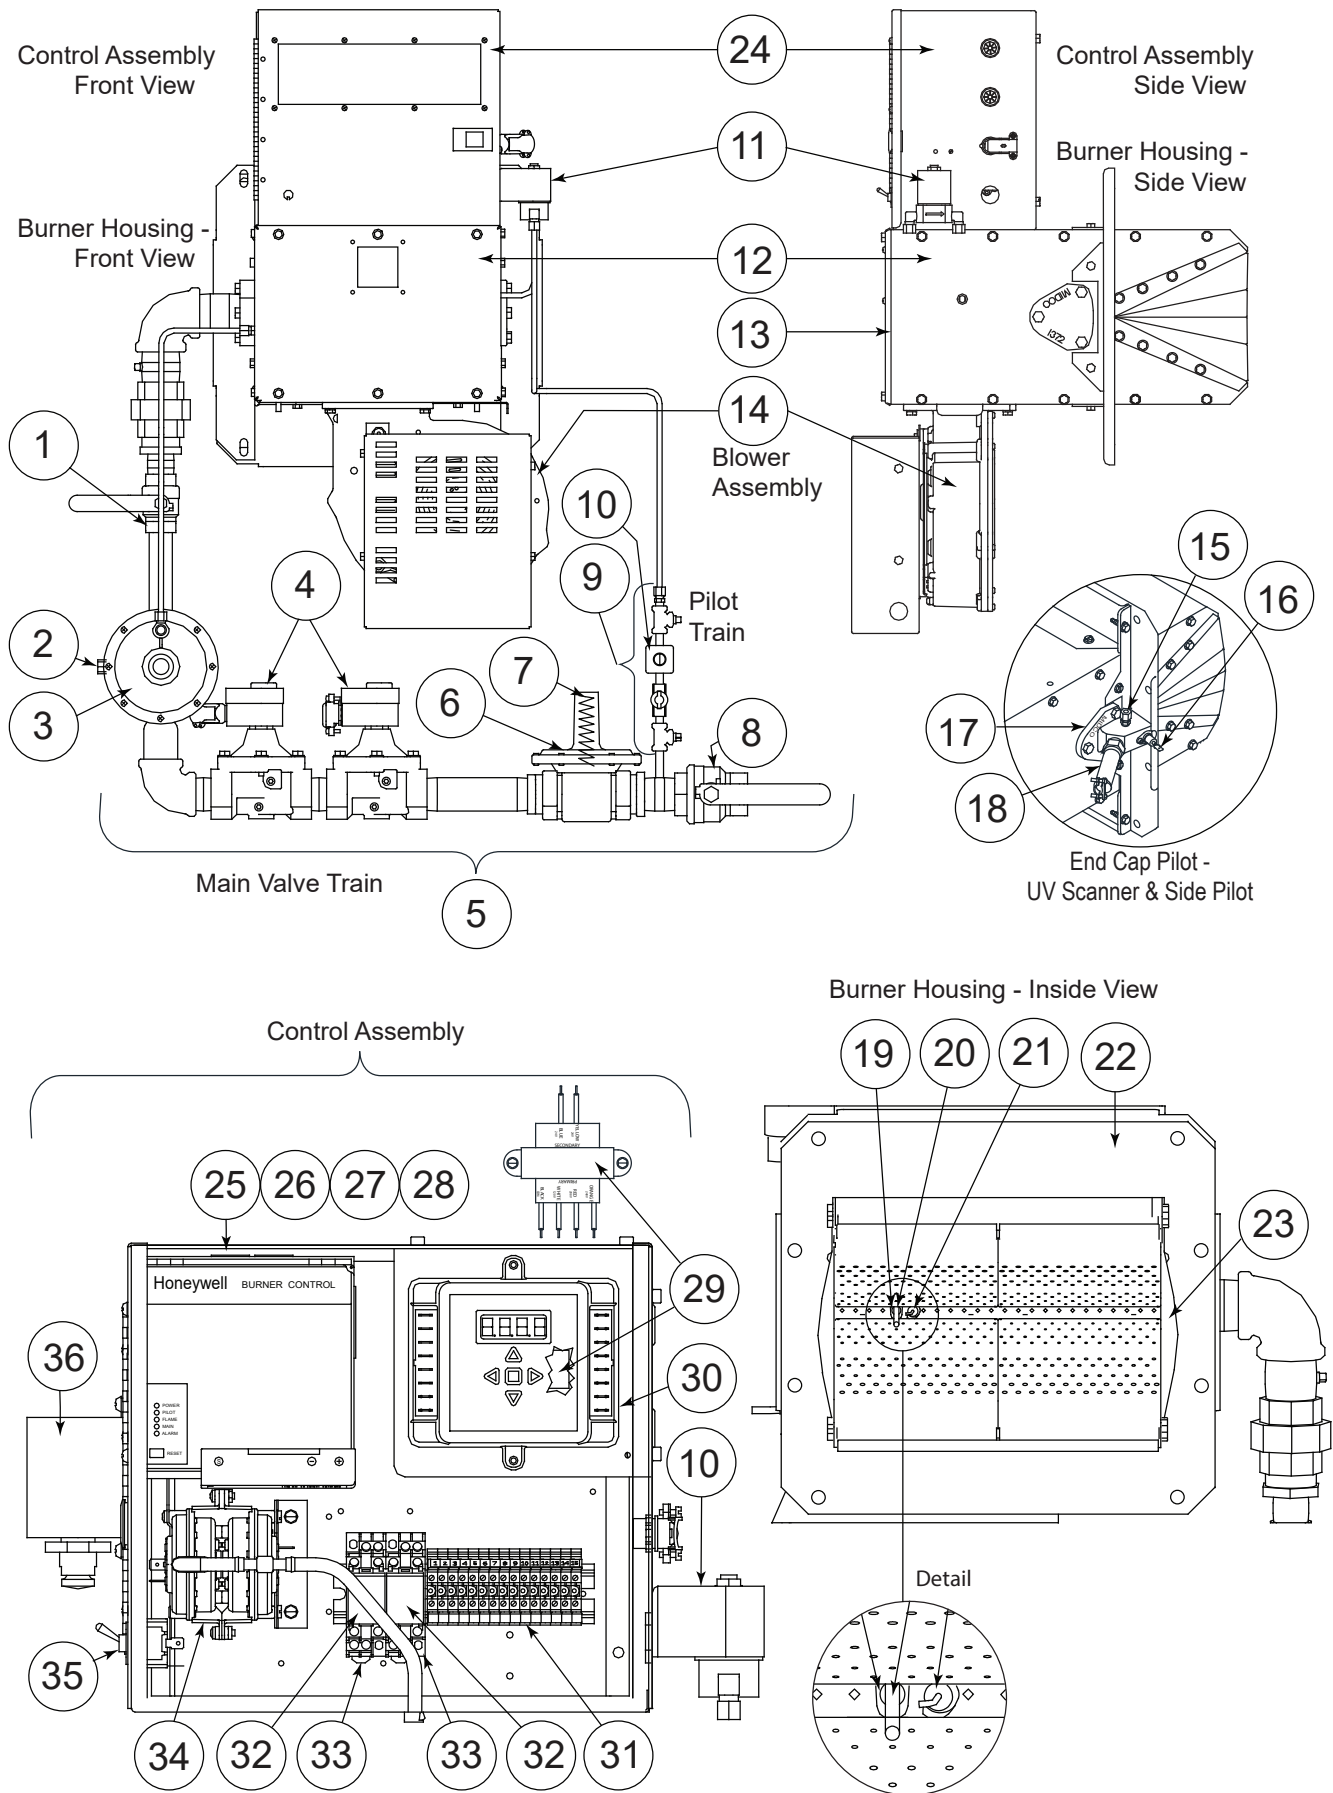

IMPORTANT: Availability of parts as well as specifications are subject to change without notice. Please consult factory for item availability.

Parts Views of - VA Series

Parts List - VA Series

Model Number	V1	V2	V3	V4	V5	V6	V7	V8	V9	V10
Burner - BOM	1405063	1410073	1415058	1420061	1425052	1430058	1435052	1440054	1445051	1450058
Main Valve Train										
1	Man Firing Valve	8404-67	8404-67	8404-66	8404-66	8404-64	8404-64	8404-64	8404-64	8404-64
2	Dungs Low Fire Bypass	8416-14	8416-14	8416-14	8416-14	8416-14	8416-14	8416-14	8416-14	8416-14
3	Dungs Valve	8416-04	8416-04	8416-57	8416-57	8416-58	8416-58	8416-58	8416-58	8416-58
4	Gas Valves	8418-61	8418-62	8418-63	8418-63	8418-64	8418-64	8418-64	8418-64	8418-65
5	Main Valve Train	1405063-010	1410073-010	1415058-010	1420061-010	1425052-010	1430058-010	1435052-010	1440054-010	1445051-010
6	Main Regulator	8416-33	8416-05	8416-05	8416-05	8416-08	8416-08	8416-08	8416-08	8416-11
7	Main Rgltr Sprng	8416-45	8416-06	8416-06	8416-06	8416-09	8416-09	8416-09	8416-09	8416-13
8	Man Gas Shut Off	8404-67	8404-66	8404-65	8404-65	8404-64	8404-64	8404-64	8404-64	8404-64
Pilot Train										
9	Pilot Train	2123-10PA	2123-10PA	2123-10PA	2123-10PA	2123-10PA	2123-10PA	2123-10PA	2123-10PA	2123-10PA
10	Pilot Regulator	8400-00	8400-00	8400-00	8400-00	8400-00	8400-00	8400-00	8400-00	8400-00
11	Pilot Solnd Valve	8402-50	8402-50	8402-50	8402-50	8402-50	8402-50	8402-50	8402-50	8402-50
Burner Housing - Basics and Pilots										
12	Burner Housing	2100-51R	2101-01R	2102-01R	2101-50R	2102-51R	2103-01R	2103-51R	2104-01R	2104-51R
13	Backplate Gasket	8450-30	8450-20	8450-32	8450-33	8450-34	8450-35	8450-36	8450-37	8450-38
15	Pilot Orifice	2112-11 *	2112-11 *	2112-11 *	2112-11 *	2112-11 *	2112-11 *	2112-12	2112-12	2112-12
16	Spark Rod on side	NA	NA	NA	NA	NA	NA	8433-21	8433-21	8433-21
17	Side Pilot	NA	NA	NA	NA	NA	NA	2112-21	2112-21	2112-21
18	UV Scanner	NA	NA	NA	NA	NA	NA	8428-05	8428-05	8428-05
19	Pilot	2112-01	2112-01	2112-01	2112-01	2112-01	2112-01	NA	NA	NA
20	Flame Rod	8433-25	8433-25	8433-25	8433-25	8433-25	8433-25	NA	NA	NA
21	Spark Rod back	8433-24R	8433-24R	8433-24R	8433-24R	8433-24R	8433-24R	8433-21R	8433-21R	8433-21R
22	Mntng Flng Gskt	2122-05	2122-10	2122-17	2122-15	2122-21	2122-20	2122-35	2122-40	2122-45
23	Side Plate	2113-50	2113-50	2113-50	2113-50	2113-50	2113-50	2113-50	2113-50	2113-50
* Models V1 to V 6 Pilot Orifices are not shown										
Blower Assembly										
14	Blower Assmby	2117-13R	2117-10R	2117-30R	2117-30R	2117-30R	2117-30R	2117-40R	2117-40R	2117-40R
Control Assembly										
24	Control Box	2120-16	2120-16	2120-16	2120-16	2120-16	2120-16	2120-17	2120-17	2120-17
25	Wiring Sub Base	8429-16	8429-16	8429-16	8429-16	8429-16	8429-16	8429-16	8429-16	8429-16
26	Flame safeguard	8429-69	8429-69	8429-69	8429-69	8429-69	8429-69	8429-93	8429-93	8429-93
27	Timer	8429-22	8429-22	8429-22	8429-22	8429-22	8429-22	8429-22	8429-22	8429-22
28	Amplifier	8429-27	8429-27	8429-27	8429-27	8429-27	8429-27	8429-30	8429-30	8429-30
29	120V-24V Trnfrm	8447-28	8447-28	8447-28	8447-28	8447-28	8447-28	8447-28	8447-28	8447-28
30	SCEBM-2 Board	8429-78	8429-78	8429-78	8429-78	8429-78	8429-78	8429-78	8429-78	8429-78
31	Termn. Blk 2POS	8409-25	8409-25	8409-25	8409-25	8409-25	8409-25	8409-25	8409-25	8409-25
32	Power Relay	8406-95/98	8406-95/98	8406-95/98	8406-95/98	8406-95/98	8406-95/98	8406-95/98	8406-95/98	8406-95/98
33	Pwr Relay Base	8406-96/99	8406-96/99	8406-96/99	8406-96/99	8406-96/99	8406-96/99	8406-96/99	8406-96/99	8406-96/99
34	Air Switch	8425-56	8425-56	8425-56	8425-56	8425-56	8425-56	8425-56	8425-56	8425-56
35	Power Switch	8423-05	8423-05	8423-05	8423-05	8423-05	8423-05	8423-05	8423-05	8423-05
36	IgntnTransformer	8447-39	8447-39	8447-39	8447-39	8447-39	8447-39	8447-39	8447-39	8447-39
Wires - Not shown										
	Spark Cable	8501-27	8501-27	8501-27	8501-27	8501-27	8501-27	8501-28	8501-28	8501-28
	Flame Rod Wire	8501-20	8501-20	8501-20	8501-20	8501-20	8501-20	8501-20	8501-20	8501-20